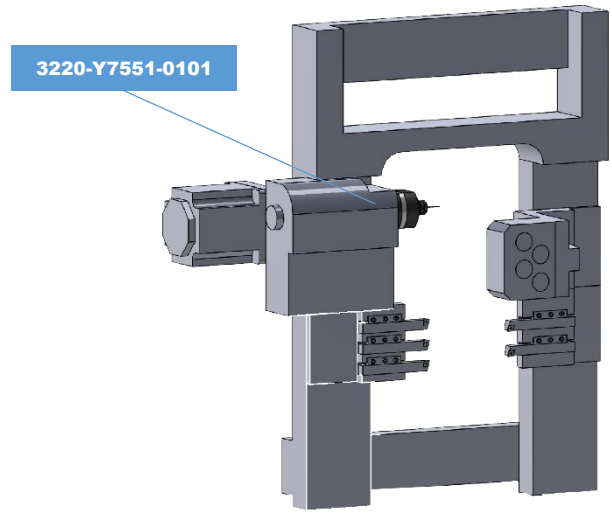

| | |
|---------|-------------------------|
| Type | 3281-Z06231-0100 |
| machine | S205A / S205 / S206 |

- SS267 / SS327 / SS267-5AX
SS327-5AX

- B0265 II / B0265B- II / B0325- II
B0325B- II / B0266- II / 0326- II

- S205A / S205 / S206

- B073- III / B074- III / B075- III
B0123- III / B0124- III / B0125- III / B0126- III
B0203- III / B0204- III / B0205- III / B0206- III