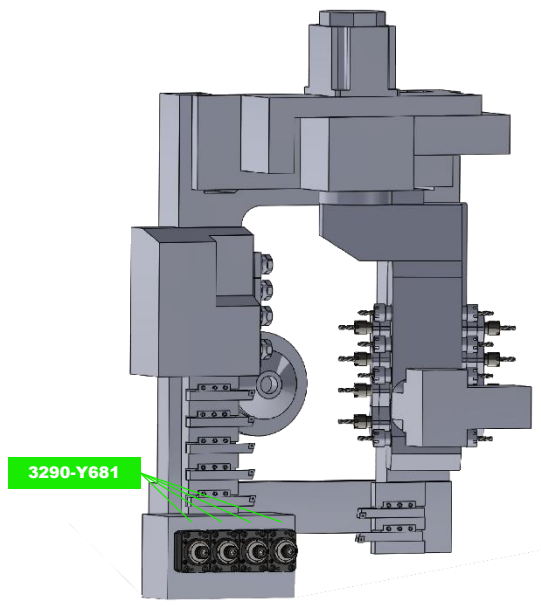

- collet type: ER11
- max. RPM: 24,000min-1
- mounting screws are included

| | |
|---------|--|
| Type | 3290-Y671 |
| machine | B0265- II / B0265B- II / B0266- II B0325- II / B0325B- II / B0326- II |

| | |
|---------|--|
| Type | 3290-Y681 |
| machine | B0265- II / B0265B- II / B0266- II B0325- II / B0325B- II / B0326- II SS267 / SS327 SS267-5AX / SS327-5AX |

| | |
|---------|--|
| Type | 3290-Y3671 |
| machine | B0265- II / B0265B- II / B0266- II B0325- II / B0325B- II / B0326- II |

| | |
|---------|---|
| Type | 3220-Y7551-0101 |
| machine | B073- III / B0123- III / B0203- III / B074- III B0124- III / B0204- III B075- III / B0125- III / B0205- III / B0126- III / B0206- III P013 / P014 / P033 / P034 S205 / S206 |

| | |
|---------|-------------------------|
| Type | 3281-Z06231-0100 |
| machine | S205A / S205 / S206 |

- SS267 / SS327 / SS267-5AX
SS327-5AX

- B0265 II / B0265B- II / B0325- II
B0325B- II / B0266- II / 0326- II