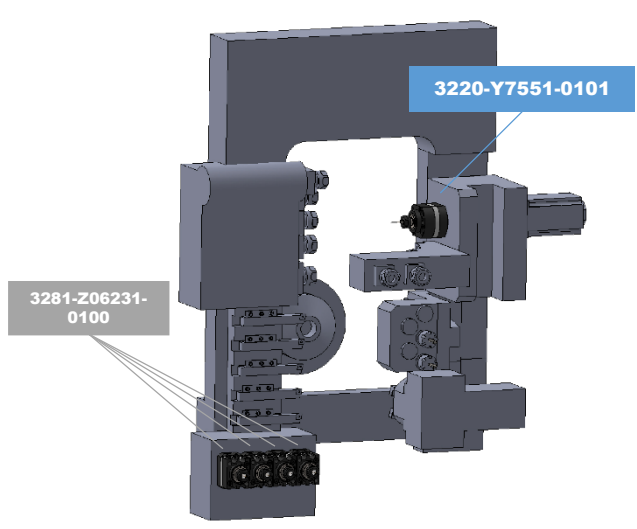

- collet type: ER11
- max. RPM: 24,000min-1
- mounting screws are included

| | |
|---------|--|
| Type | 3290-Y671 |
| machine | B0265- II / B0265B- II / B0266- II B0325- II / B0325B- II / B0326- II |

| | |
|---------|--|
| Type | 3290-Y681 |
| machine | B0265- II / B0265B- II / B0266- II B0325- II / B0325B- II / B0326- II SS267 / SS327 SS267-5AX / SS327-5AX |

| | |
|---------|--|
| Type | 3290-Y3671 |
| machine | B0265- II / B0265B- II / B0266- II B0325- II / B0325B- II / B0326- II |

| | |
|---------|---|
| Type | 3220-Y7551-0101 |
| machine | B073- III / B0123- III / B0203- III / B074- III B0124- III / B0204- III B075- III / B0125- III / B0205- III / B0126- III / B0206- III P013 / P014 / P033 / P034 S205 / S206 |

| | |
|---------|-------------------------|
| Type | 3281-Z06231-0100 |
| machine | S205A / S205 / S206 |

- SS267 / SS327 / SS267-5AX
SS327-5AX

- B0265 II / B0265B- II / B0325- II
B0325B- II / B0266- II / 0326- II

- S205A / S205 / S206

- B073- III / B074- III / B075- III
B0123- III / B0124- III / B0125- III / B0126- III
B0203- III / B0204- III / B0205- III / B0206- III